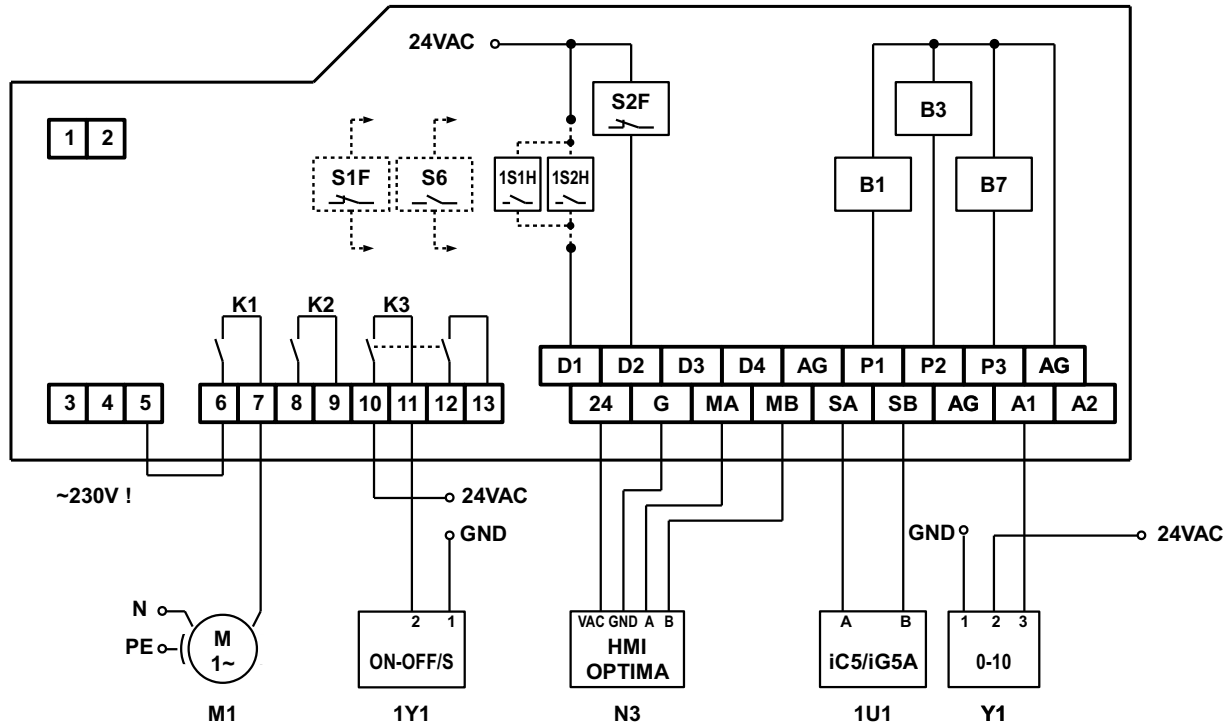

B**APPLICATION: NS1-S / NS1-R**

NVS 23 CG OPTIMA SUP
NVS 39 CG OPTIMA SUP
NVS 65 CG OPTIMA SUP
NVS 80 CG OPTIMA SUP

B

APPLICATION: NS1-S / NS1-R

VS 10-75 CG OPTIMA
VS 40-150 CG OPTIMA SUP

B

VS 10-75 CG OPTIMA
VS 40-150 CG OPTIMA SUP
VS 40-150 CG OPTIMA SUP-EXH

RS485 / Modbus connection details