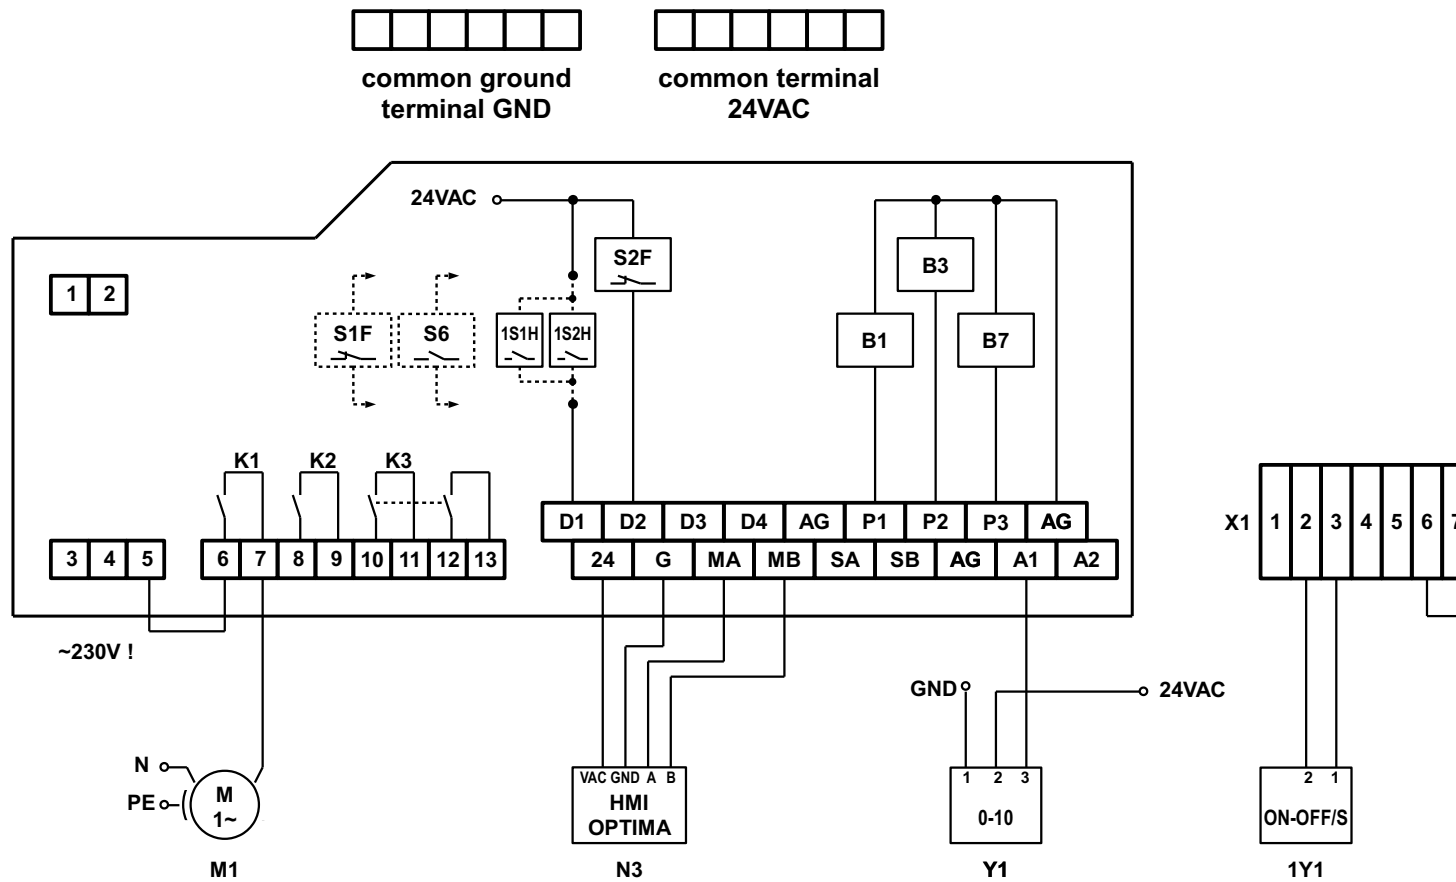

B**APPLICATION: NS1-S / NS1-R**

NVS 23 CG OPTIMA SUP
NVS 39 CG OPTIMA SUP
NVS 65 CG OPTIMA SUP
NVS 80 CG OPTIMA SUP

B

APPLICATION: NS1-S / NS1-R

VS 10-75 CG OPTIMA
VS 40-150 CG OPTIMA SUP

B

VS 10-75 CG OPTIMA
VS 40-150 CG OPTIMA SUP
VS 40-150 CG OPTIMA SUP-EXH

RS485 / Modbus connection details